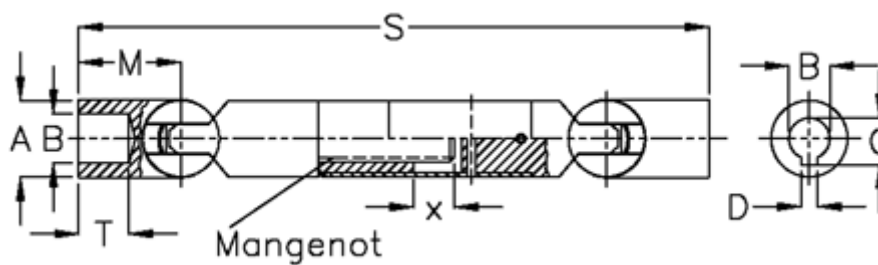

Varenummer: 078801033
Beskrivelse: Kugleled med udtræk 0.880.103.003
s=800 x=240 boring 50 m/not

Mål

A	= 80	T = 58
B H7	= 50	x = 240
C	= 53.8	
D	= 14	
M	= 115.0	
Mangenot	= 18x50x58	
MD max. Nm	= 930	
s	= 800	